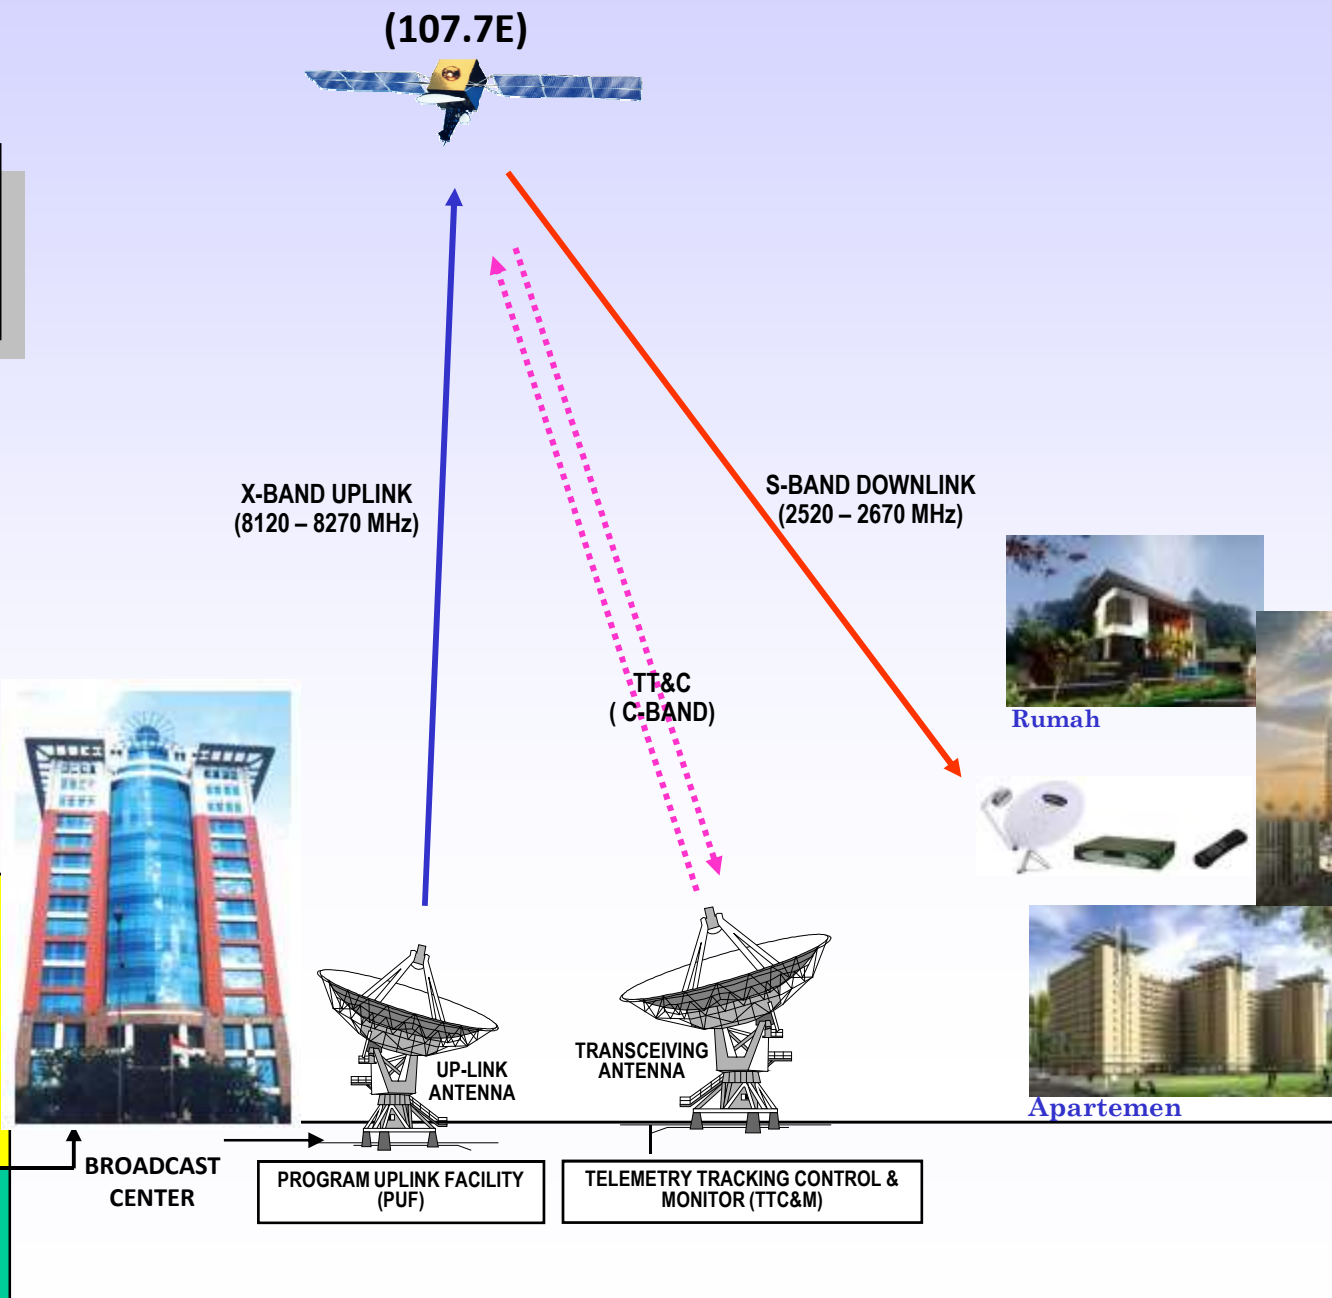

S-BAND DOWNLINK  
(2520 – 2670 MHz)

TT&C  
(C-BAND)

C-BAND  
DOWNLINK

PASS  
THROUGH

ERRESTRIAL  
TV & RADIO  
STATION

TVRO  
ANTENNAS

LOCAL

VTR & LIVE  
VIDEO

BROADCAST  
CENTER

PROGRAM UPLINK FACILITY  
(PUF)

TELEMETRY TRACKING CONTROL &  
MONITOR (TTC&M)

Rumah

Apartemen

## Indostar II Superior Quality - Footprint

INDOSTAR II (107.7E)

Indovision's Satellite covers all over Indonesia

# TV Citra Indonesia Terampil

Adalah bentuk kerja sama dengan Kementerian Pendidikan Nasional untuk pendidikan ketrampilan. Indovision memberikan perangkat Indovision dengan berisi 1 Channel 'CITA' (channel #845) di 1000 lokasi.