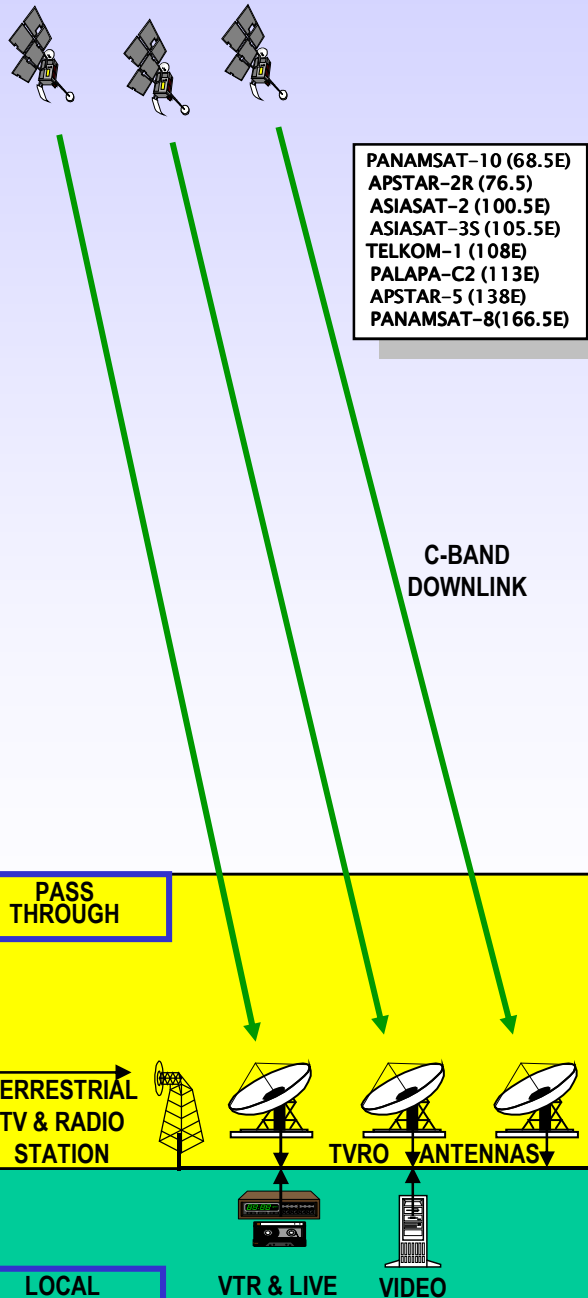

S-BAND DOWNLINK  
(2520 – 2670 MHz)

TT&C  
(C-BAND)

C-BAND  
DOWNLINK

PASS  
THROUGH

ERRESTRIAL  
TV & RADIO  
STATION

TVRO  
ANTENNAS

LOCAL

VTR & LIVE  
VIDEO

BROADCAST  
CENTER

PROGRAM UPLINK FACILITY  
(PUF)

TELEMETRY TRACKING CONTROL &  
MONITOR (TTC&M)

Rumah

Apartemen

## Indostar II Superior Quality - Footprint

INDOSTAR II (107.7E)

Indovision's Satellite covers all over Indonesia

# TV Citra Indonesia Terampil

Adalah bentuk kerja sama dengan Kementerian Pendidikan Nasional untuk pendidikan ketrampilan. Indovision memberikan perangkat Indovision dengan berisi 1 Channel 'CITA' (channel #845) di 1000 lokasi.